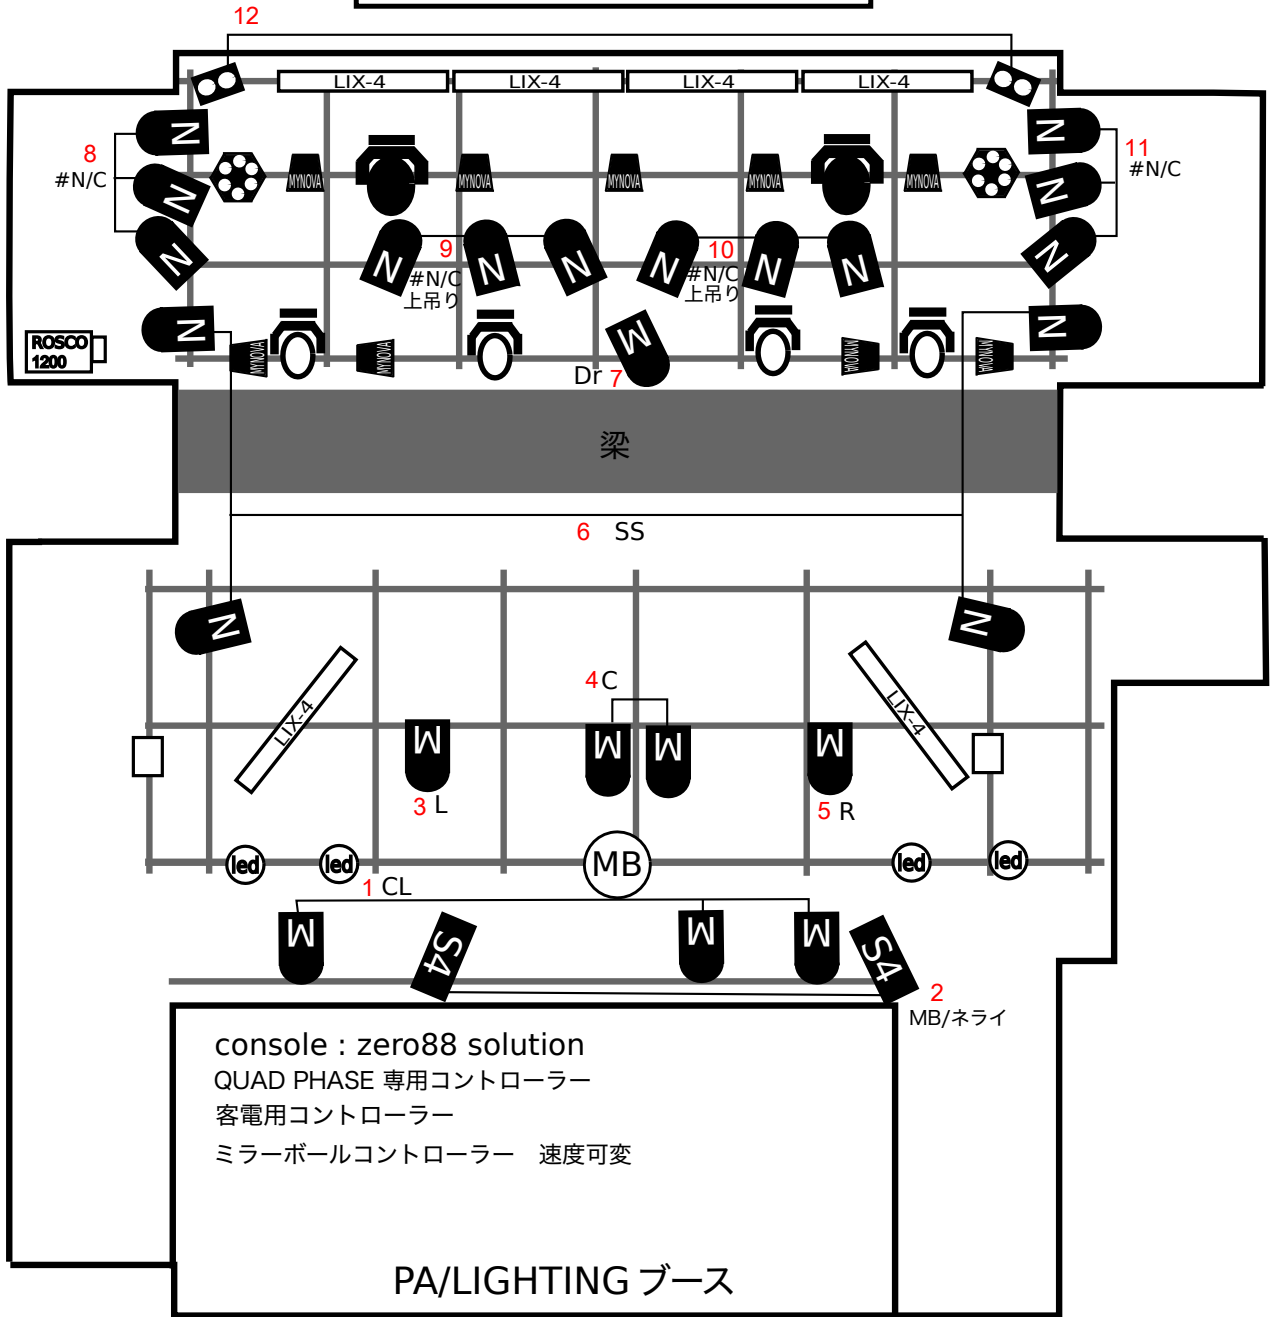

溝ノ口劇場機材リスト

2022.11

	メーカー名	型番	数量
制御卓	Avolites	Titan Mobile	1
調光ユニット	Lite-Puter	DX-1230 ラック仕様	1
DMXスプリッター	elite	DMXS8W-RDM	1
スモークマシン	ANTARI	Z350Fazer	1
ムービングライト	elite	Q-150	2
UH	ライブギア	Lix-4	6
LED PAR	Silverstar	MYNOVA	9
LED PAR	elite	ELF-PAR 46QUAD	4
LED エフェクト	AMERICAN DJ	QUAD PHASE HP	2
PAR64 5N			12
PAR64 5M			12
2灯 ミニブル	東芝LTE	MB-2	2
ソースフォー36°	ETC	ソースフォー426FULL	2
ミラーボール	日照	30cm 吊下変速	1
ムービングライト	Silverstar	GEMINI100XS	4
※GEMINI100XSは常設機材ではありません。公演日での有無をご確認下さい。			

溝ノ口劇場照明仕込み図

- KEYS -

- | | | | |
|---|---------------|---|--|
|  | PAR 5M x 8 |  | elite Q150 x 2 |
|  | PAR 5N x 16 |  | Silverstar GEMINI100XS x 4
(外部へのレンタルにより無い場合もあります) |
|  | ソースフォー26° x 2 |  | Silverstar MYNOVA x 9 |
|  | 2灯ミニブル x 2 |  | ELF-PAR 46QUAD x 4 |
|  | 客電BOXライト x 2 |  | QUAD PHASE HP x 2 |
|  | ROSCO1200 x 1 |  | Lix-4 x 6 |

DMX配線

電源配線