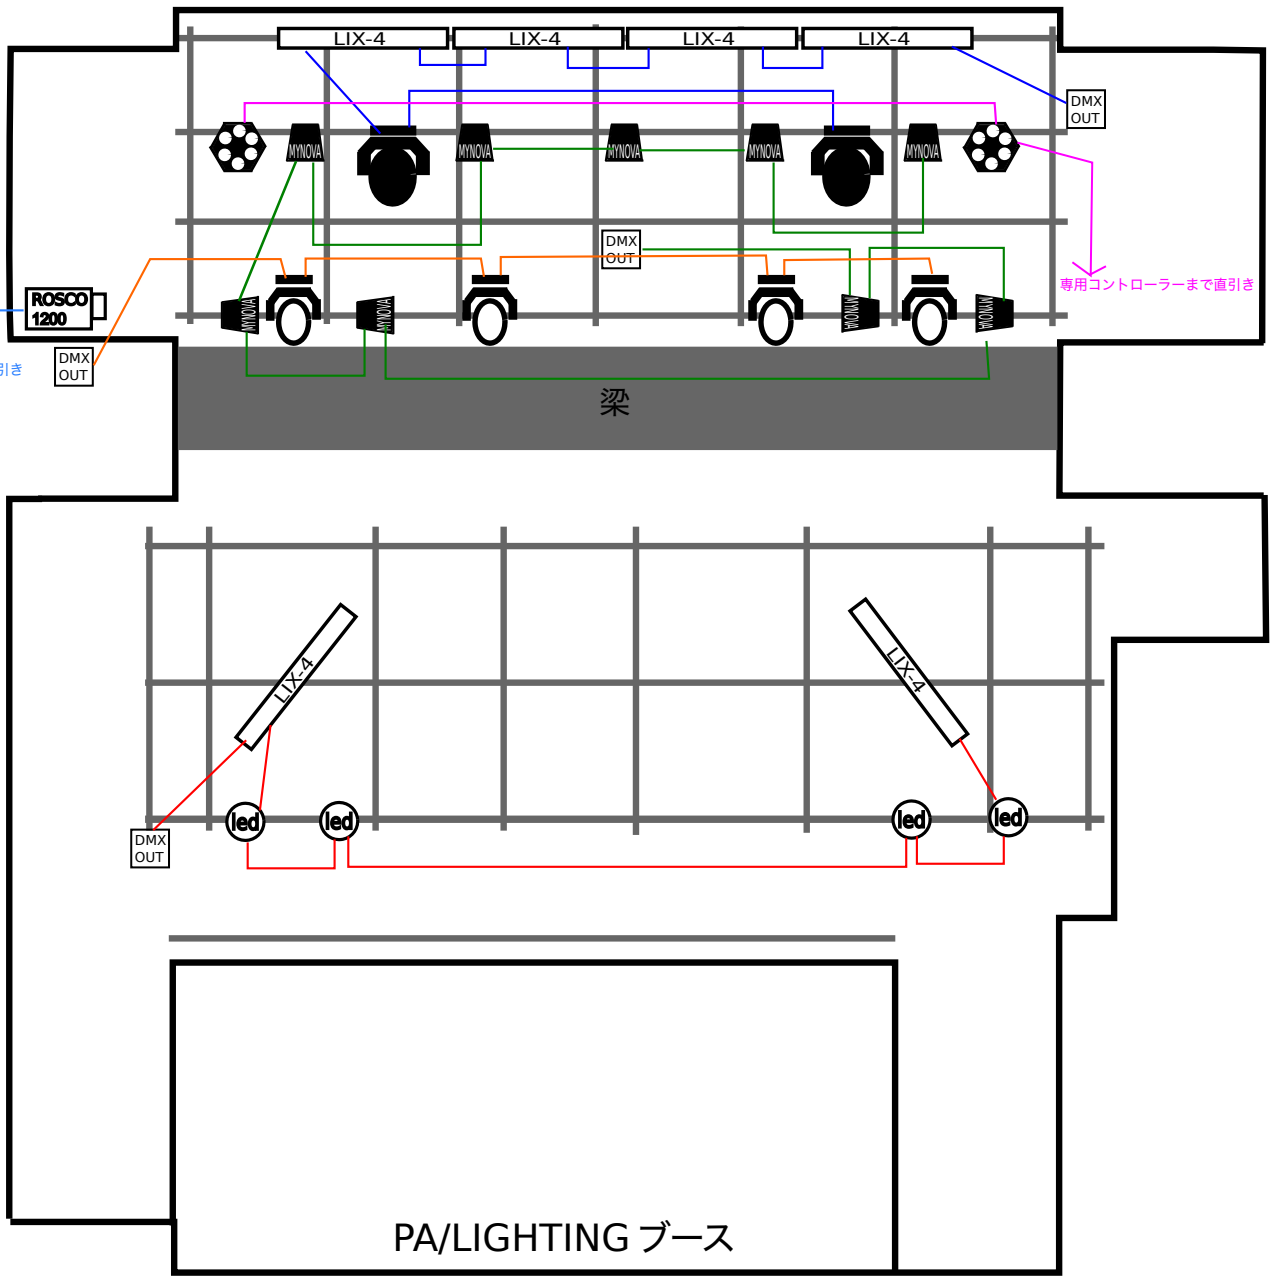

溝ノ口劇場機材リスト

2022.11

	メーカー名	型番	数量
制御卓	Avolites	Titan Mobile	1
調光ユニット	Lite-Puter	DX-1230 ラック仕様	1
DMXスプリッター	elite	DMXS8W-RDM	1
スモークマシン	ANTARI	Z350Fazer	1
ムービングライト	elite	Q-150	2
UH	ライブギア	Lix-4	6
LED PAR	Silverstar	MYNOVA	9
LED PAR	elite	ELF-PAR 46QUAD	4
LED エフェクト	AMERICAN DJ	QUAD PHASE HP	2
PAR64 5N			12
PAR64 5M			12
2灯 ミニブル	東芝LTE	MB-2	2
ソースフォー36°	ETC	ソースフォー426FULL	2
ミラーボール	日照	30cm 吊下変速	1
ムービングライト	Silverstar	GEMINI100XS	4
※GEMINI100XSは常設機材ではありません。公演日での有無をご確認下さい。			

溝ノ口劇場照明仕込み図

- KEYS -

- | | | | |
|---|---------------|---|--|
|  | PAR 5M x 8 |  | elite Q150 x 2 |
|  | PAR 5N x 16 |  | Silverstar GEMINI100XS x 4
(外部へのレンタルにより無い場合もあります) |
|  | ソースフォー26° x 2 |  | Silverstar MYNOVA x 9 |
|  | 2灯ミニブル x 2 |  | ELF-PAR 46QUAD x 4 |
|  | 客電BOXライト x 2 |  | QUAD PHASE HP x 2 |
|  | ROSCO1200 x 1 |  | Lix-4 x 6 |

DMX配線

電源配線