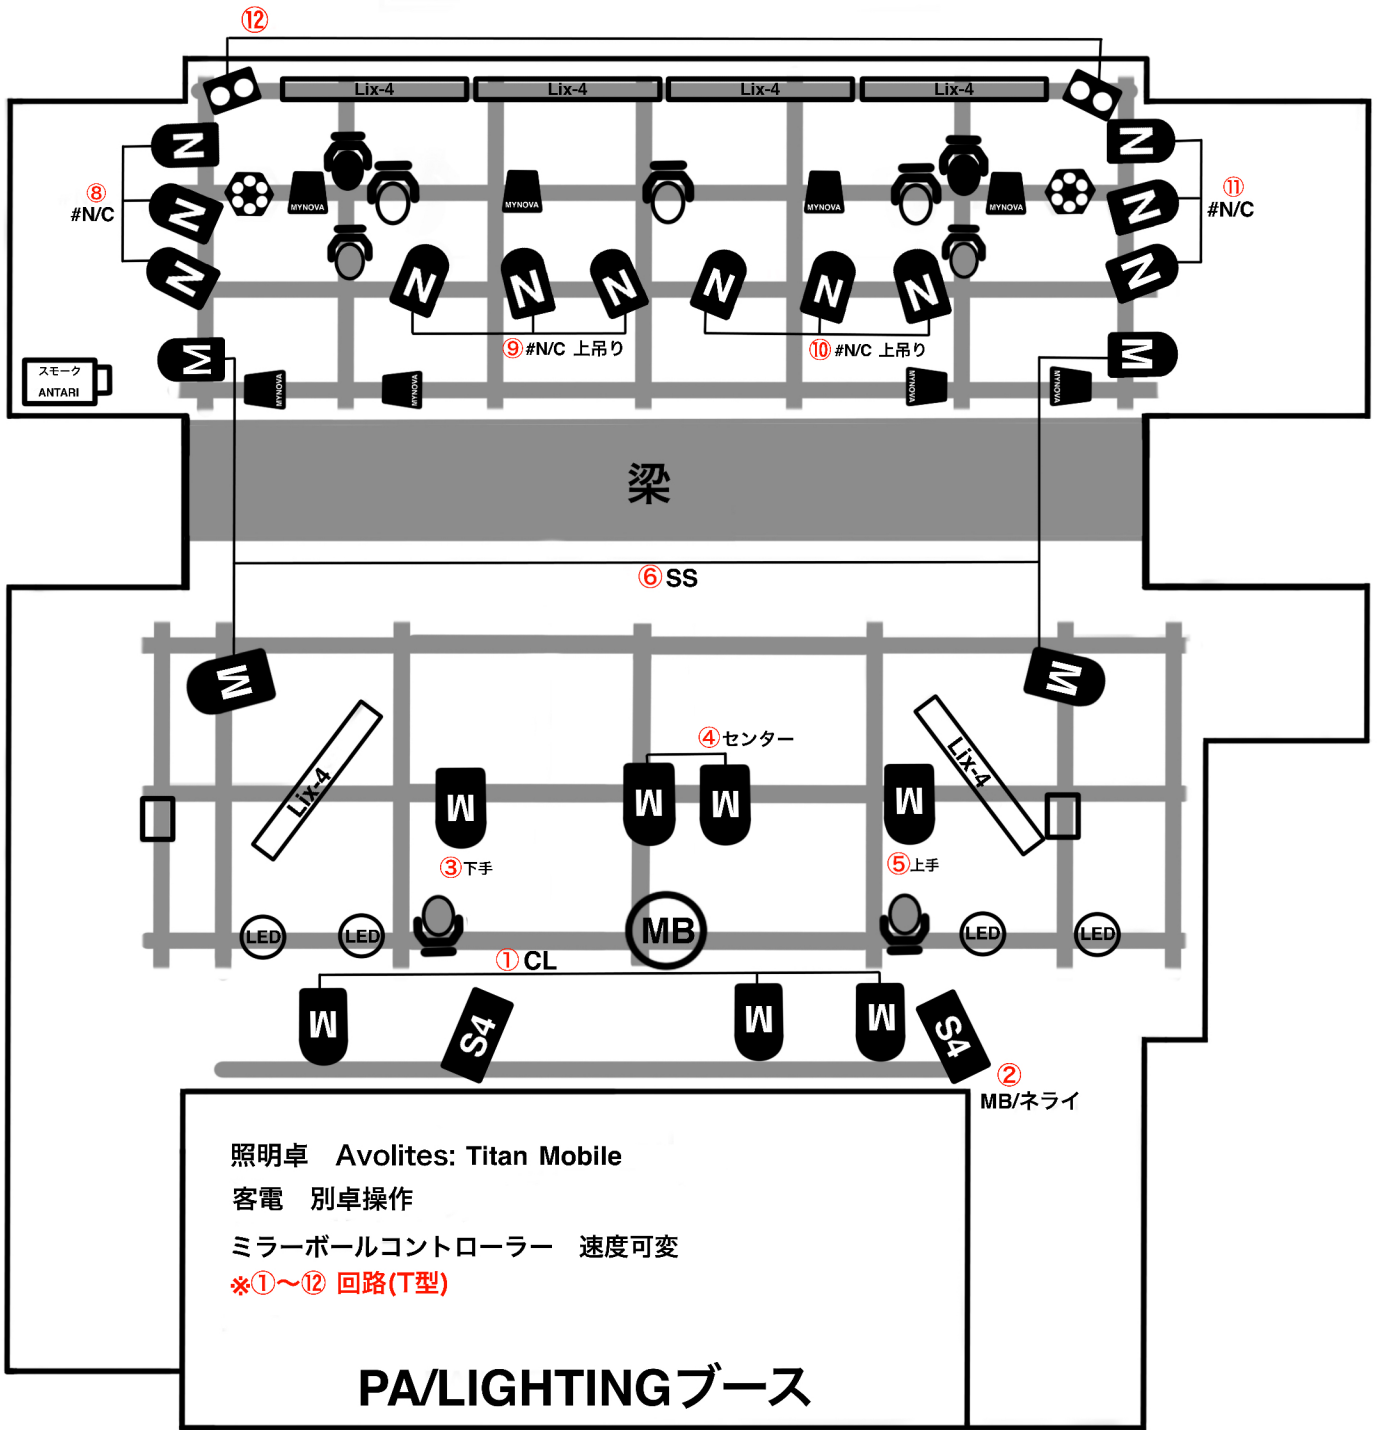

溝ノ口劇場 照明仕込み図

- KEYS -

- | | | | |
|--|------------------|--|--|
| | PAR 5M x11 | | elite Q150 x 2 |
| | PAR 5N x12 | | Silverstar GEMINI100XS x 3
(外部へのレンタルにより無い場合もあります) |
| | ソースフォー26° x 2 | | Silverstar MYNOVA x 8 |
| | 2灯ミニブル x 2 | | ELF-PAR 46QUAD x 4 |
| | 客電BOXライト x 2 | | QUAD PHASE HP x 2 |
| | ANTARI Z350F x 1 | | Lix-4 x 6 |
| | E3 wash x 4 | | |

DMX配線

回路図

- 21 (15A) 平行型コンセント
- 22-25 (20A) 平行型コンセント
- ①-⑫ T型回路
- 26 客電用回路

5825

3225

電源配線

平行口電源 : 24, 22, 23, 21
15A
20A

※その他の平行型コンセントに関しては回路図の資料にてご確認ください