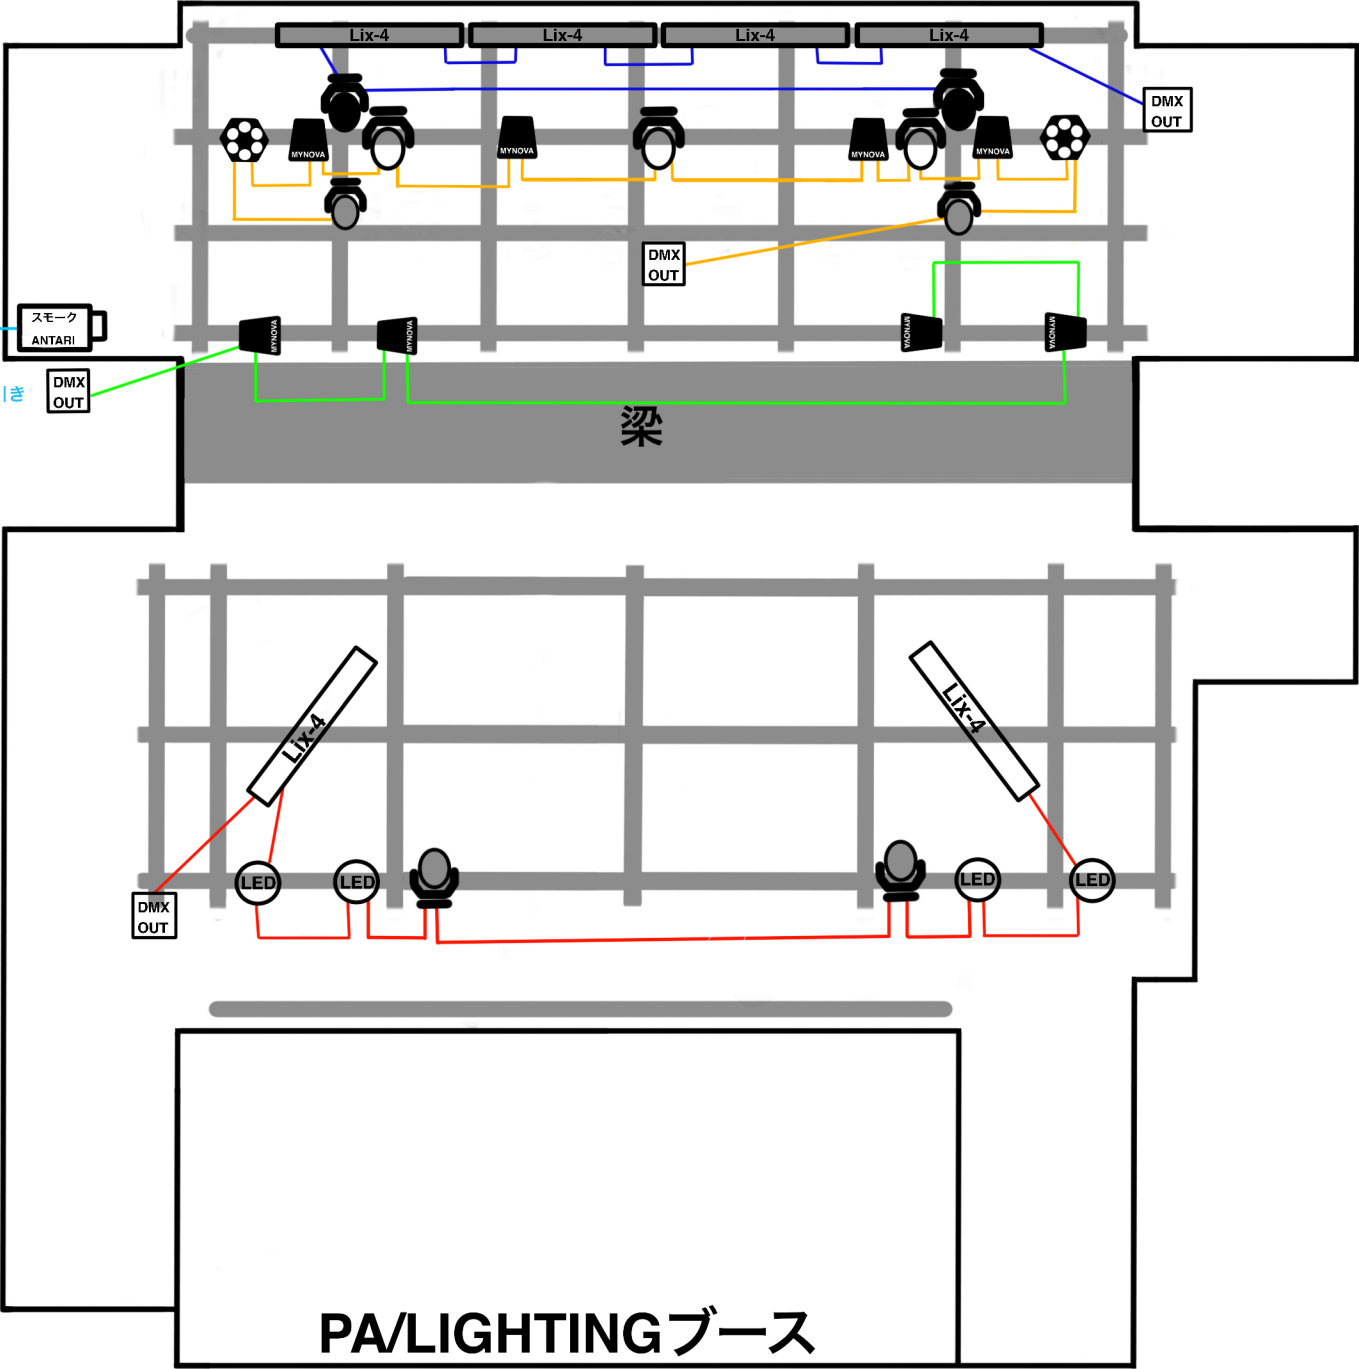

溝ノ口劇場 照明仕込み図

- KEYS -

- | | | | |
|--|------------------|--|--|
| | PAR 5M x11 | | elite Q150 x 2 |
| | PAR 5N x12 | | Silverstar GEMINI100XS x 3
(外部へのレンタルにより無い場合もあります) |
| | ソースフォー26° x 2 | | Silverstar MYNOVA x 8 |
| | 2灯ミニブル x 2 | | ELF-PAR 46QUAD x 4 |
| | 客電BOXライト x 2 | | QUAD PHASE HP x 2 |
| | ANTARI Z350F x 1 | | Lix-4 x 6 |
| | E3 wash x 4 | | |

DMX配線

回路図

- 21 (15A) 平行型コンセント
- 22-25 (20A) 平行型コンセント
- ①-⑫ T型回路
- 26 客電用回路

5825

3225

電源配線

平行口電源 : 24, 22, 23, 21
15A
20A

※その他の平行型コンセントに関しては回路図の資料にてご確認ください