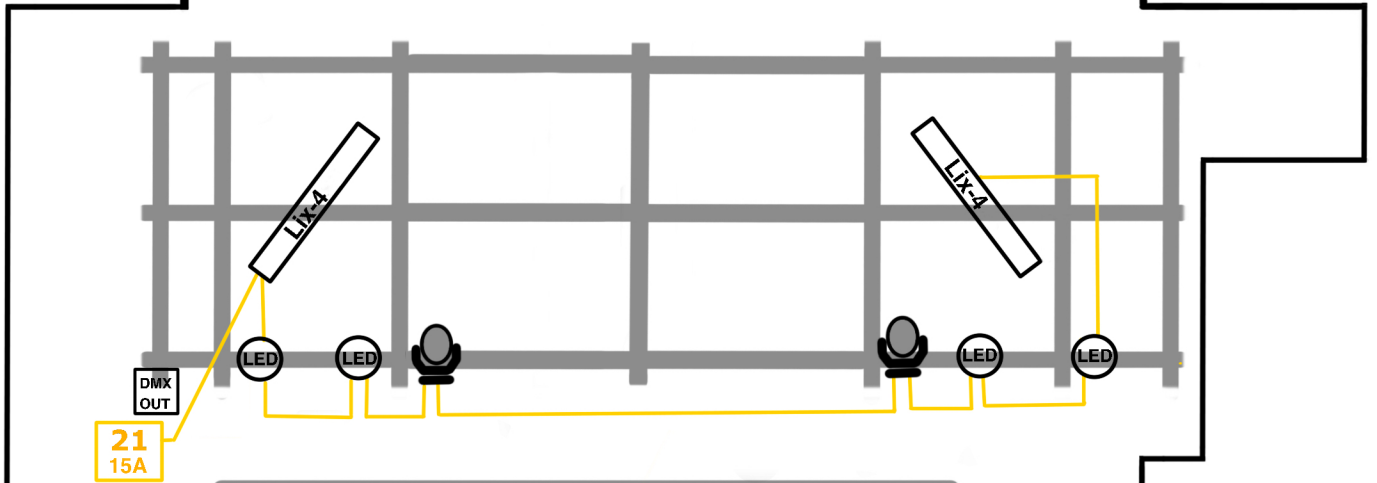

溝ノ口劇場 照明仕込み図

- KEYS -

- | | | | |
|--|------------------|--|--|
| | PAR 5M x11 | | elite Q150 x 2 |
| | PAR 5N x12 | | Silverstar GEMINI100XS x 3
(外部へのレンタルにより無い場合もあります) |
| | ソースフォー26° x 2 | | Silverstar MYNOVA x 8 |
| | 2灯ミニブル x 2 | | ELF-PAR 46QUAD x 4 |
| | 客電BOXライト x 2 | | QUAD PHASE HP x 2 |
| | ANTARI Z350F x 1 | | Lix-4 x 6 |
| | E3 wash x 4 | | |

DMX配線

回路図

- 21 (15A) 平行型コンセント
- 22-25 (20A) 平行型コンセント
- ①-⑫ T型回路
- 26 客電用回路

5825

3225

電源配線

平行口電源 : 24, 22, 23, 21
15A
20A

※その他の平行型コンセントに関しては回路図の資料にてご確認ください