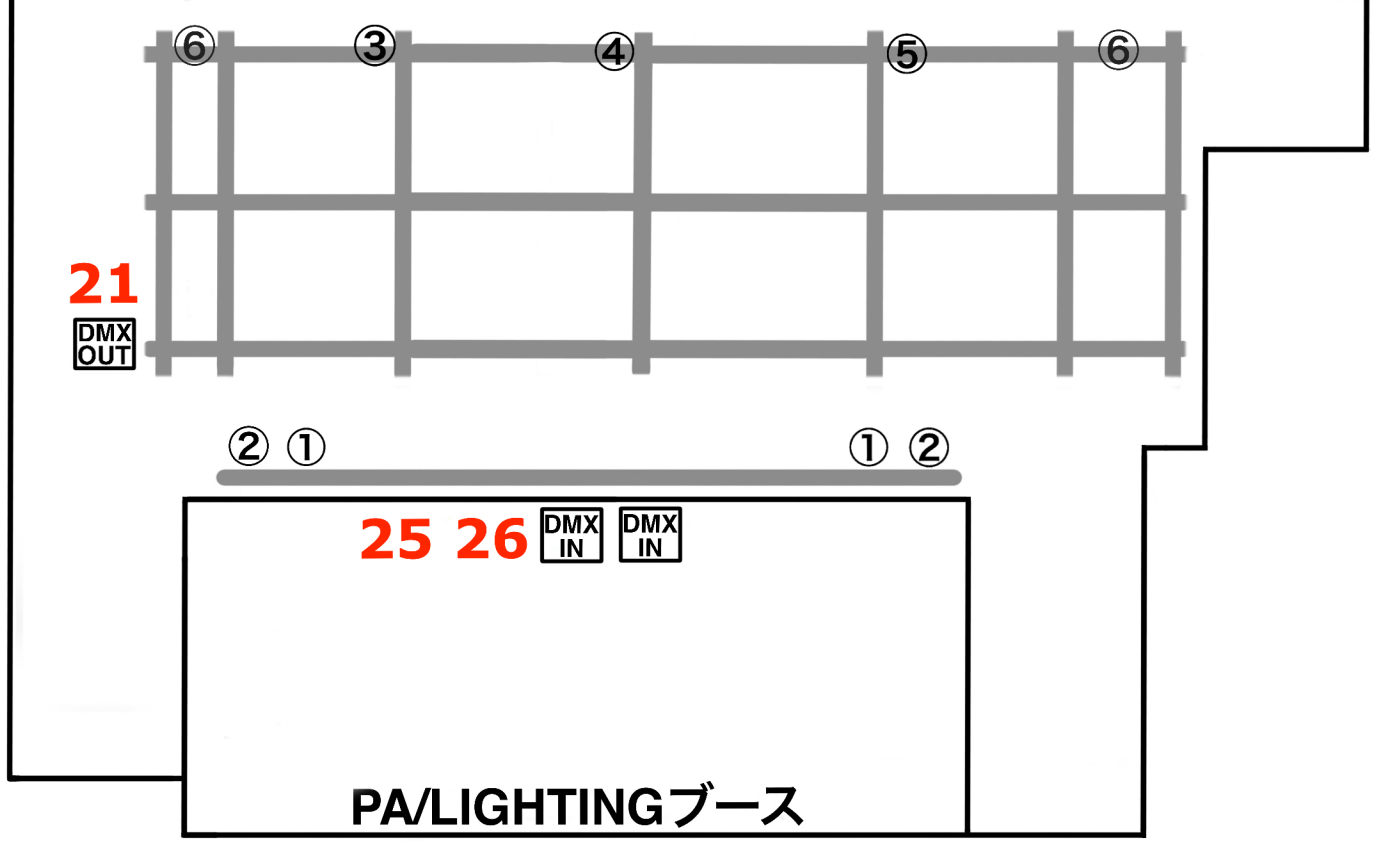

DMX配線

回路図

- 21 (15A) 平行型コンセント
- 22-25 (20A) 平行型コンセント
- ①-⑫ T型回路
- 26 客電用回路

5825

3225

電源配線

平行口電源 : 24, 22, 23, 21
15A
20A

※その他の平行型コンセントに関しては回路図の資料にてご確認ください