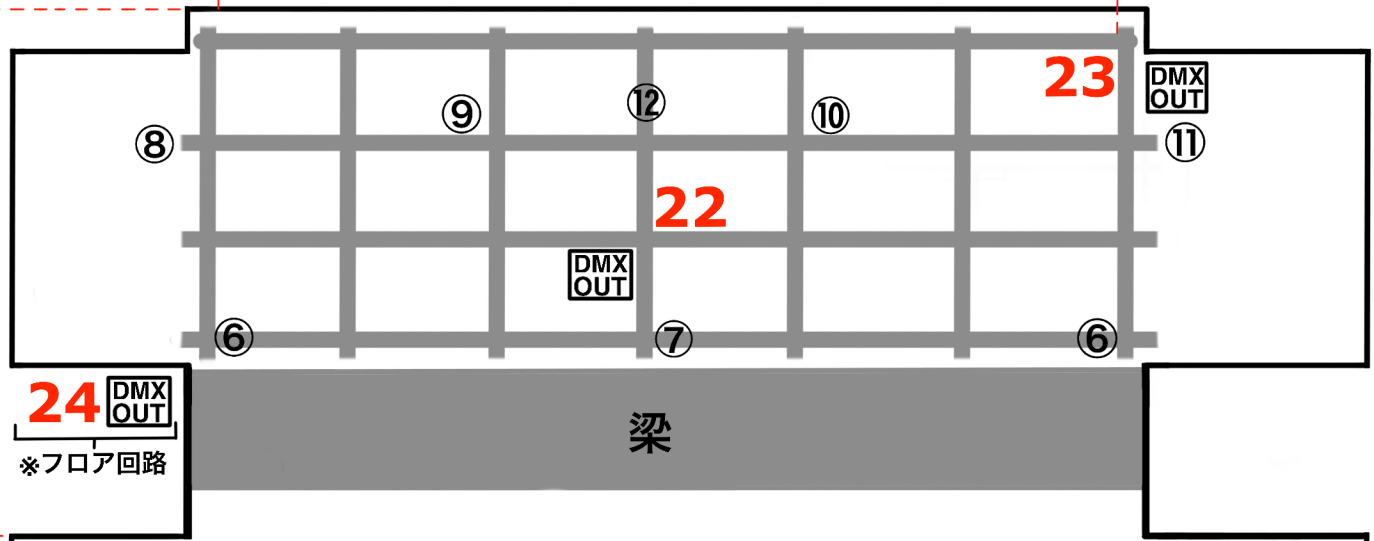

DMX配線

回路図

- 21 (15A) 平行型コンセント
- 22-25 (20A) 平行型コンセント
- ①-⑫ T型回路
- 26 客電用回路

5825

3225

電源配線

平行口電源 : 24, 22, 23, 21
15A
20A

※その他の平行型コンセントに関しては回路図の資料にてご確認ください