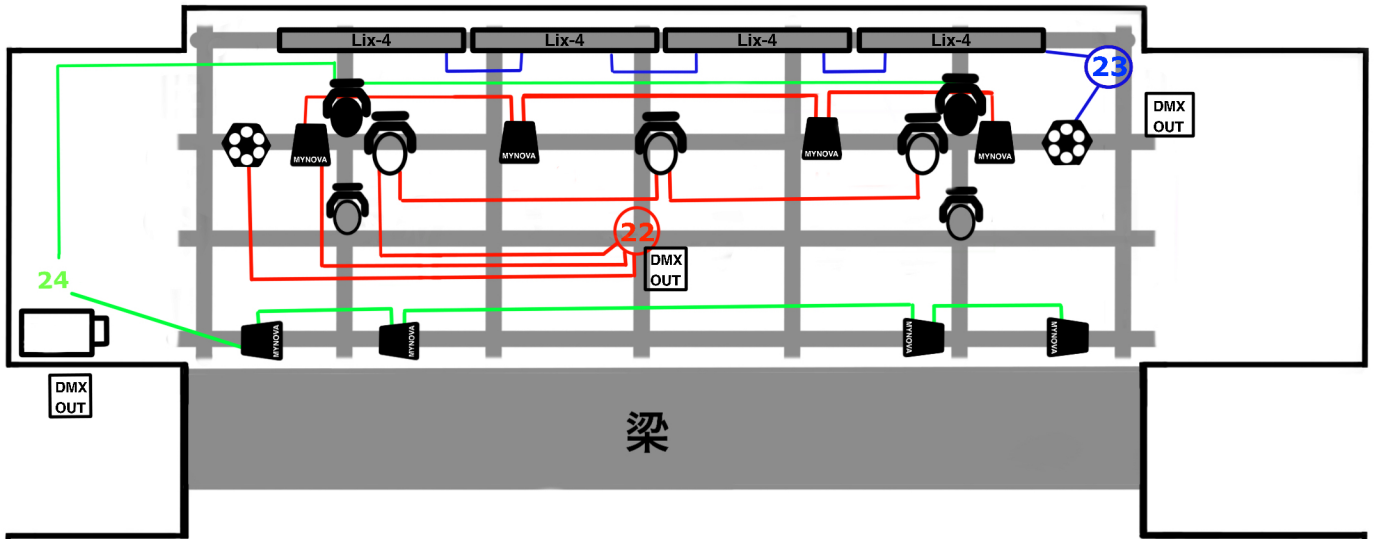

溝ノ口劇場 照明仕込み図

- KEYS -

- | | | | |
|--|------------------|--|--|
| | PAR 5M x11 | | elite Q150 x 2 |
| | PAR 5N x12 | | Silverstar GEMINI100XS x 3
(外部へのレンタルにより無い場合もあります) |
| | ソースフォー26° x 2 | | Silverstar MYNOVA x 8 |
| | 2灯ミニブル x 2 | | ELF-PAR 46QUAD x 4 |
| | 客電BOXライト x 2 | | QUAD PHASE HP x 2 |
| | ANTARI Z350F x 1 | | Lix-4 x 6 |
| | E3 wash x 4 | | |

DMX配線

回路図

- 21 (15A) 平行型コンセント
- 22-25 (20A) 平行型コンセント
- ①-⑫ T型回路
- 26 客電用回路

5825

3225

電源配線

平行口電源 : 24, 22, 23, 21
15A
20A

※その他の平行型コンセントに関しては回路図の資料にてご確認ください