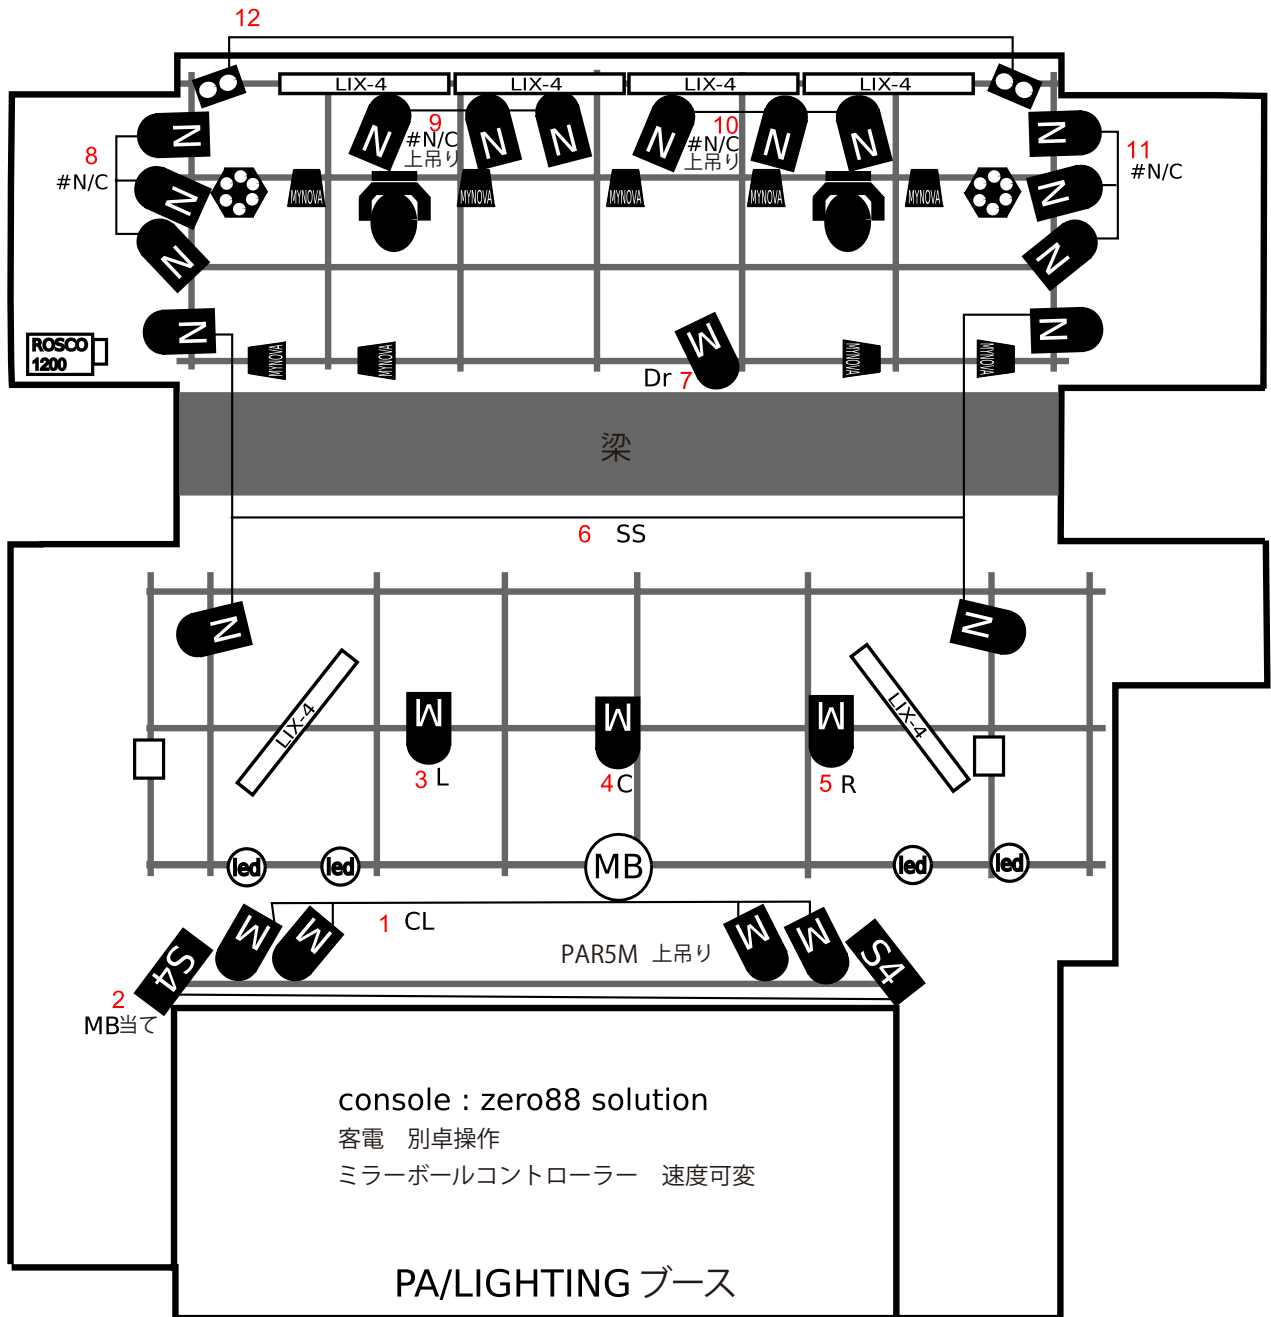

# 照明機材一覧

---

品目	メーカー名	型番	数量
制御卓	ZERO88	Solution	1
調光ユニット	Lite-Puter	DX-1230 ラック仕様	1
DMX スプリッター	elite	DMXS8W-RDM	1
スモークマシン	ROSCO	ロスコ 1200	1
ムービングライト	elite	Q-150	2
UH	ライブギア	Lix-4	6
LED PAR	Silverstar	MYNOVA	9
LED PAR	elite	ELF-PAR 46QUAD	4
LED エフェクト	AMERICAN DJ	QUAD PHASE HP	2
PAR64 5N			16
PAR64 5M			8
2灯ミニブル	東芝 LTE	MB-2	2
ソースフォー 36°	ETC	ソースフォー 426FULL	2
ミラーボール	日照	30cmφ 吊下変速	1

# 溝ノ口劇場照明仕込み図

-  PAR 5M x 8
-  PAR 5N x 16
-  ソースフォー26° x 2
-  2灯ミニブル x 2
-  客電BOX ライト x 2
-  ROSSCO1200 x 1

-  elite Q150 x 2
-  Silverstar MYNOVA x 9
-  ELF-PAR 46QOAD x 4
-  QUAD PHASE HP x 2
-  LIX-4 Lix-4

# 溝ノ口劇場照明回路図